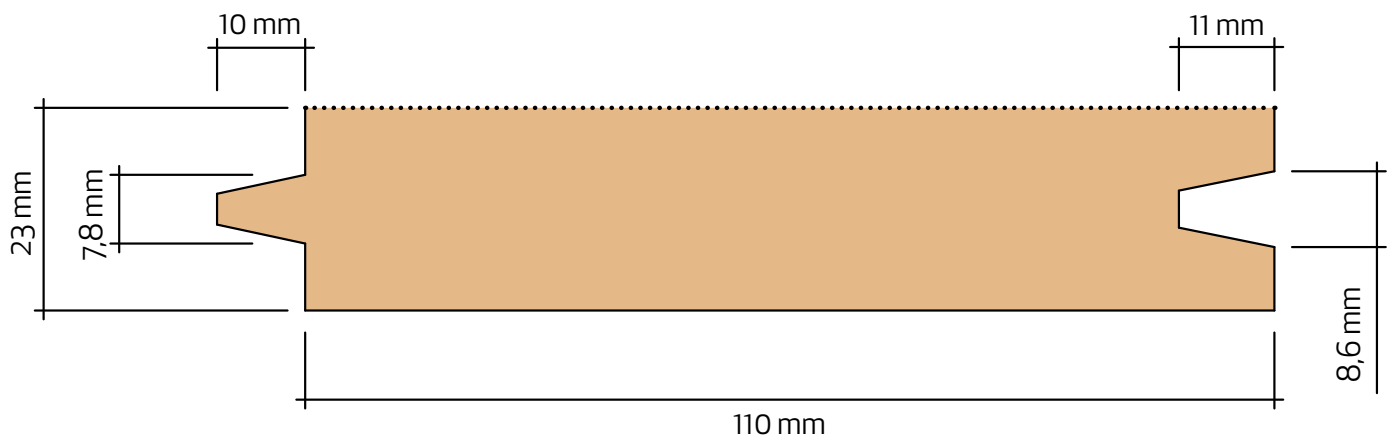

Dansk råspons 23x120

Teknisk information

Nominell dimension	25 x 125 mm
Aktuell dimension	23 x 120 mm
Täckande mått	110 mm