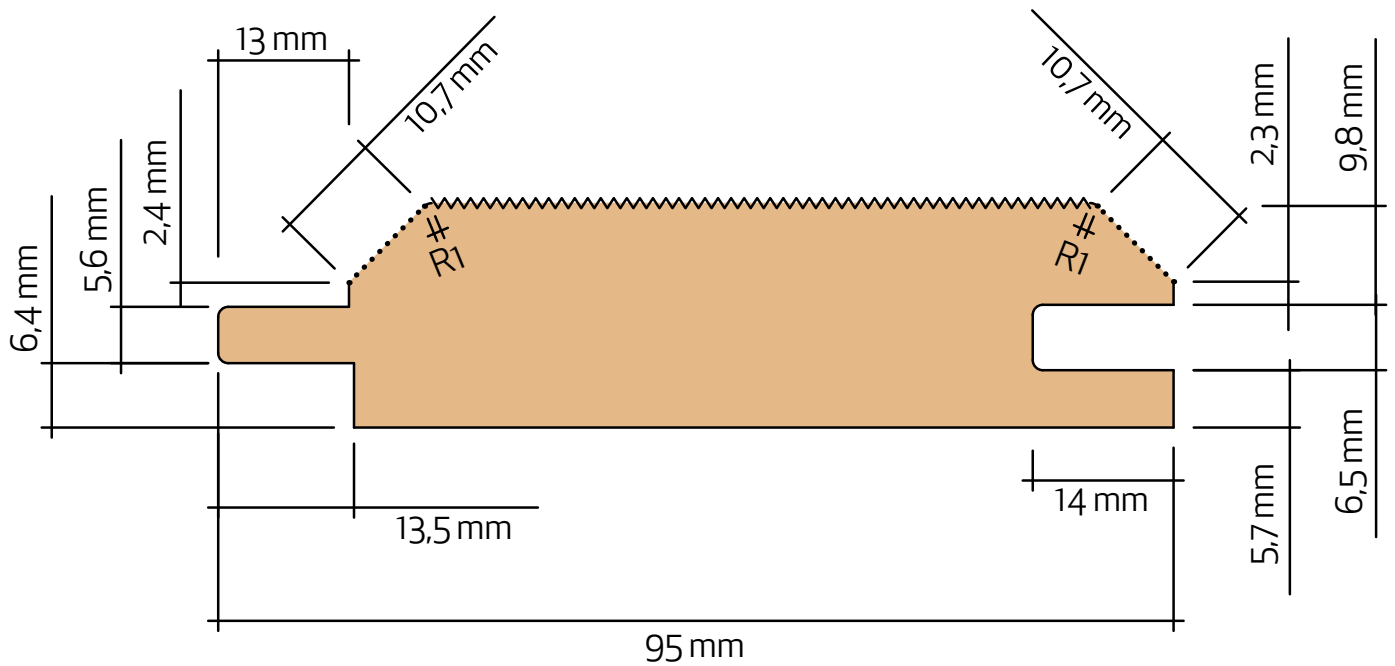

Dubbelfas 22x95

Teknisk information

Nominell dimension	25 x 100 mm
Aktuell dimension	22 x 95 mm
Täckande mått	82 mm