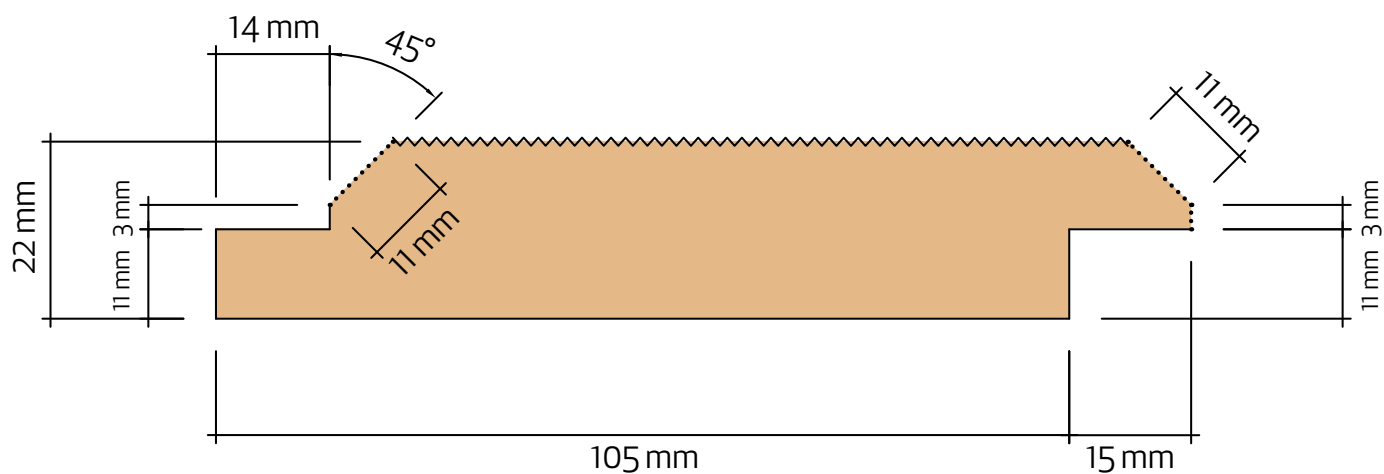

Falsad dubbelfas 22x120

Teknisk information

Nominell dimension	25 x 125 mm
Aktuell dimension	22 x 120 mm
Täckande mått	105 mm