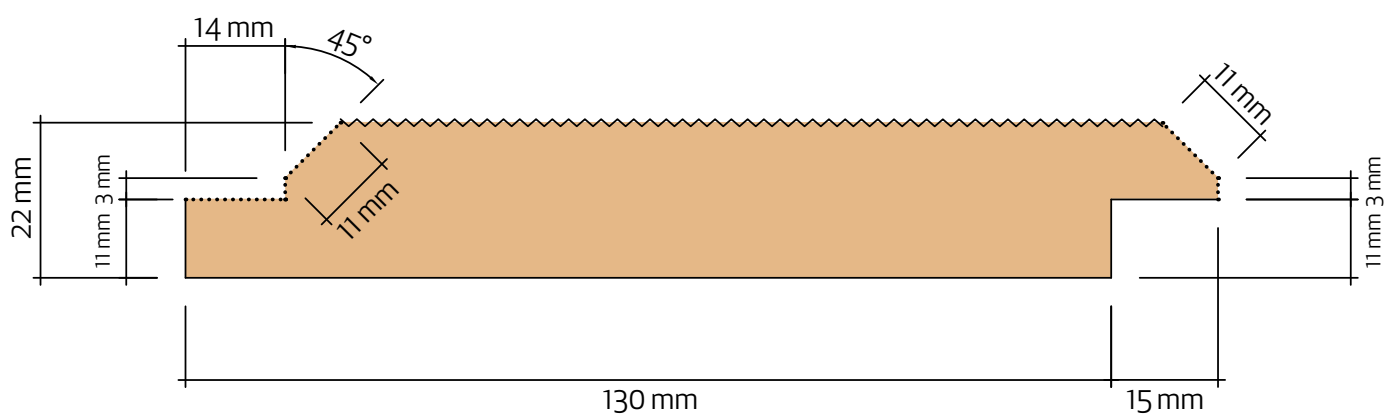

## Falsad dubbelfas 22x145

## Teknisk information

Nominell dimension	25 x 150 mm
Aktuell dimension	22 x 145 mm
Täckande mått	130 mm