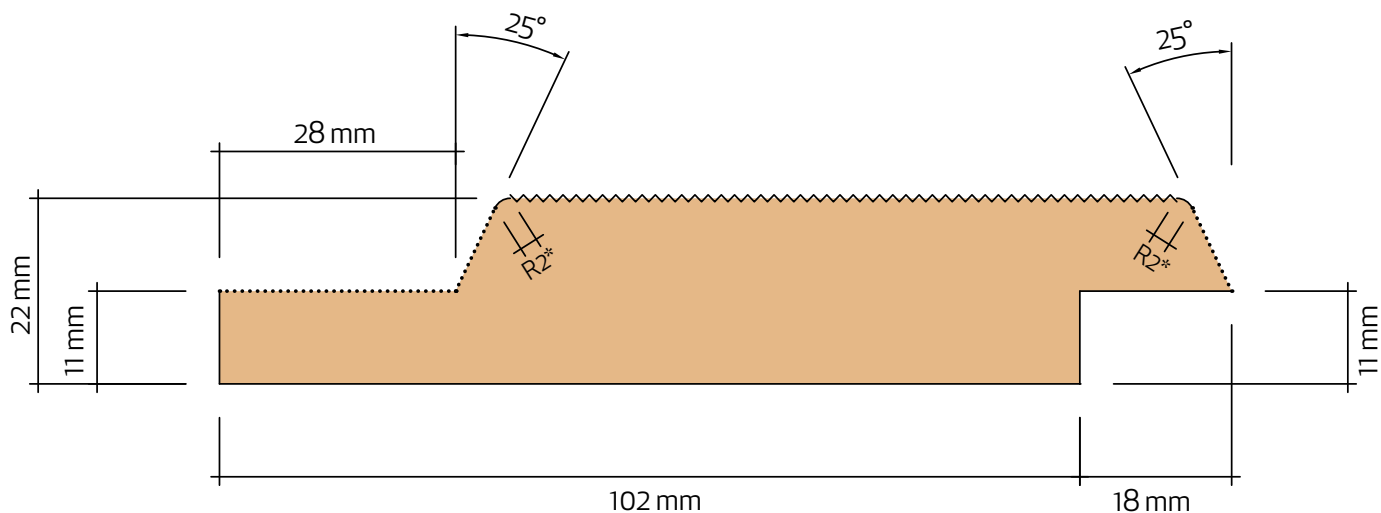

Falsad spårpanel 22x120

Teknisk information

Nominell dimension	25 x 125 mm
Aktuell dimension	22 x 120 mm
Täckande mått	102 mm