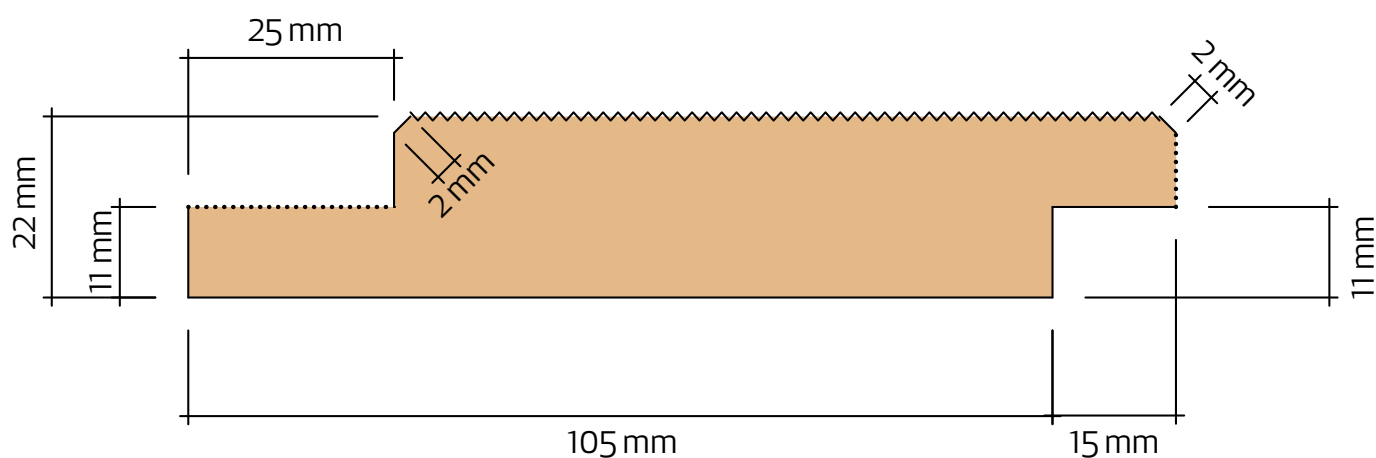

## Falsad spårpanel 22x120 Rak kant

### Teknisk information

Nominell dimension	25 x 125 mm
Aktuell dimension	22 x 120 mm
Täckande mått	105 mm