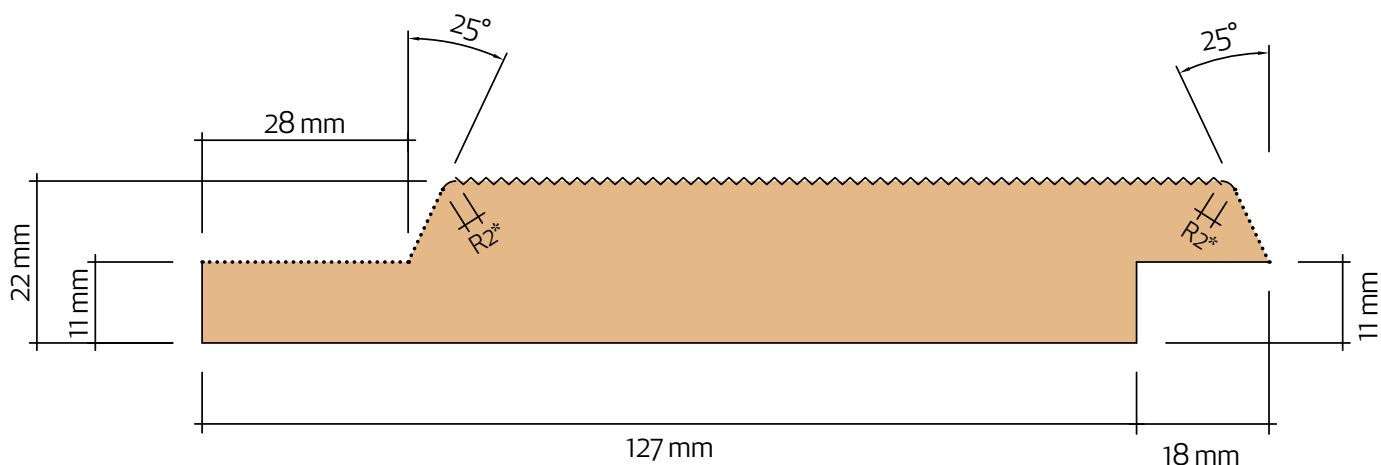

Falsad spårpanel 22x145

Teknisk information

Nominell dimension	25 x 150 mm
Aktuell dimension	22 x 145 mm
Täckande mått	127 mm