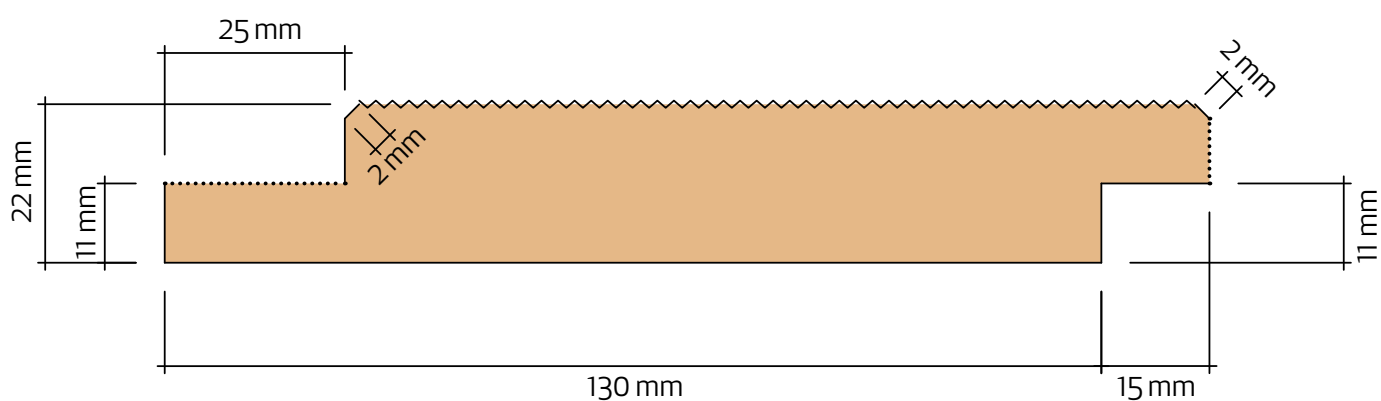

Falsad spårpanel 22x145 Rak kant

Teknisk information

Nominell dimension	25 x 150 mm
Aktuell dimension	22 x 145 mm
Täckande mått	130 mm