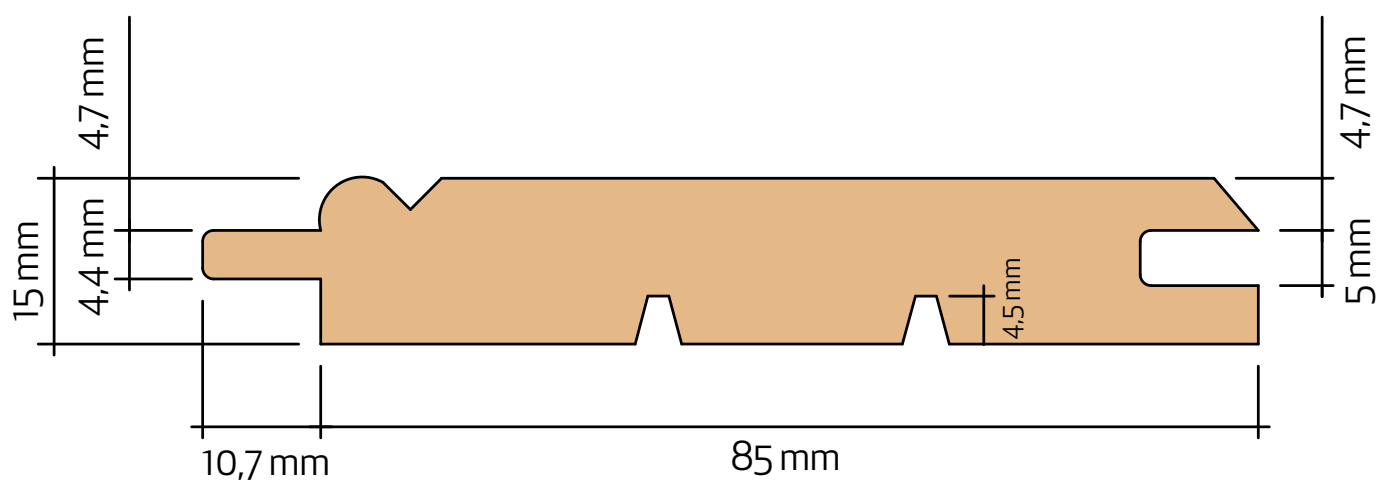

Pärlepont DalaFloda

Teknisk information

Nominell dimension	19 x 100 mm
Aktuell dimension	15 x 95 mm
Täckande mått	85 mm