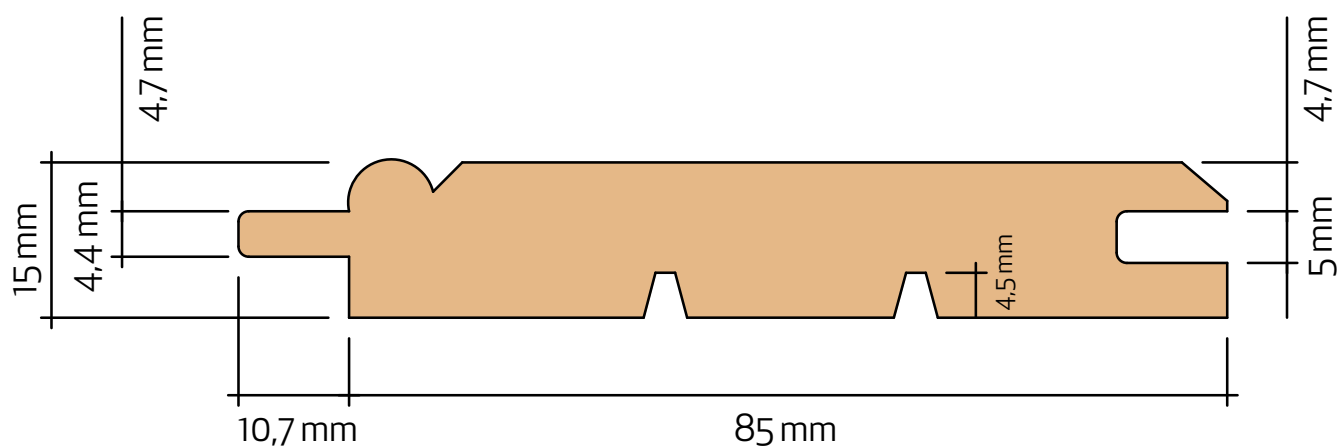

Pärlepont DalaFloda

Teknisk information

| | |
|--------------------|-------------|
| Nominell dimension | 19 x 100 mm |
| Aktuell dimension | 15 x 95 mm |
| Täckande mått | 85 mm |