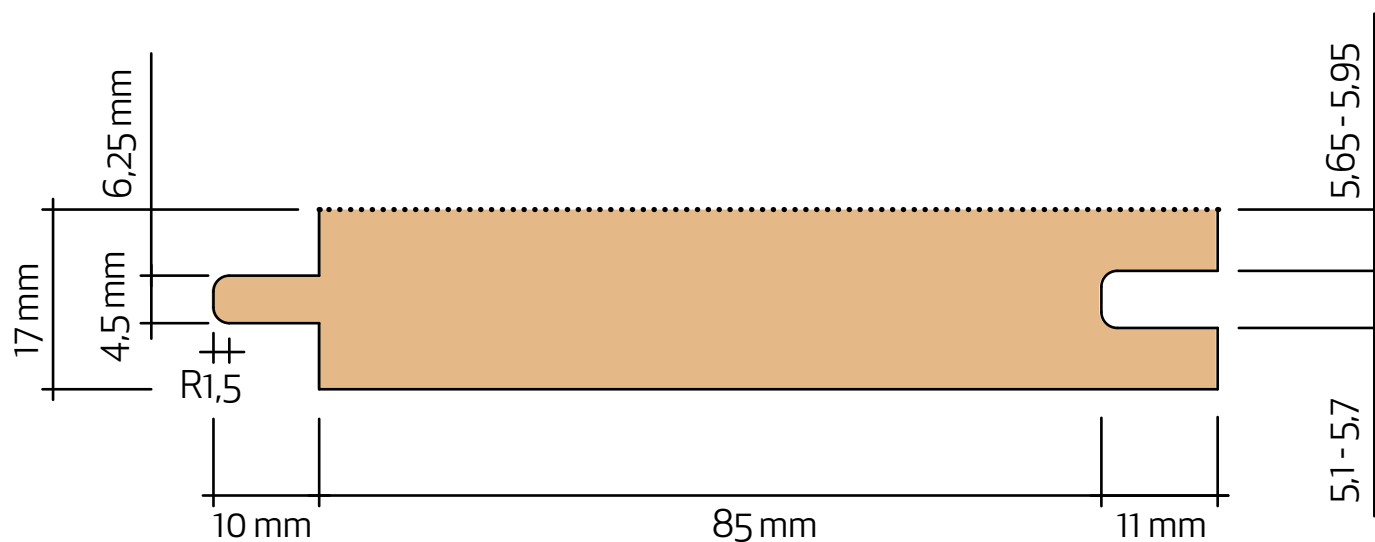

## Råspont 17x95

VilmaBas

### Teknisk information

Nominell dimension	19 x 100 mm
Aktuell dimension	17 x 95 mm
Täckande mått	85 mm