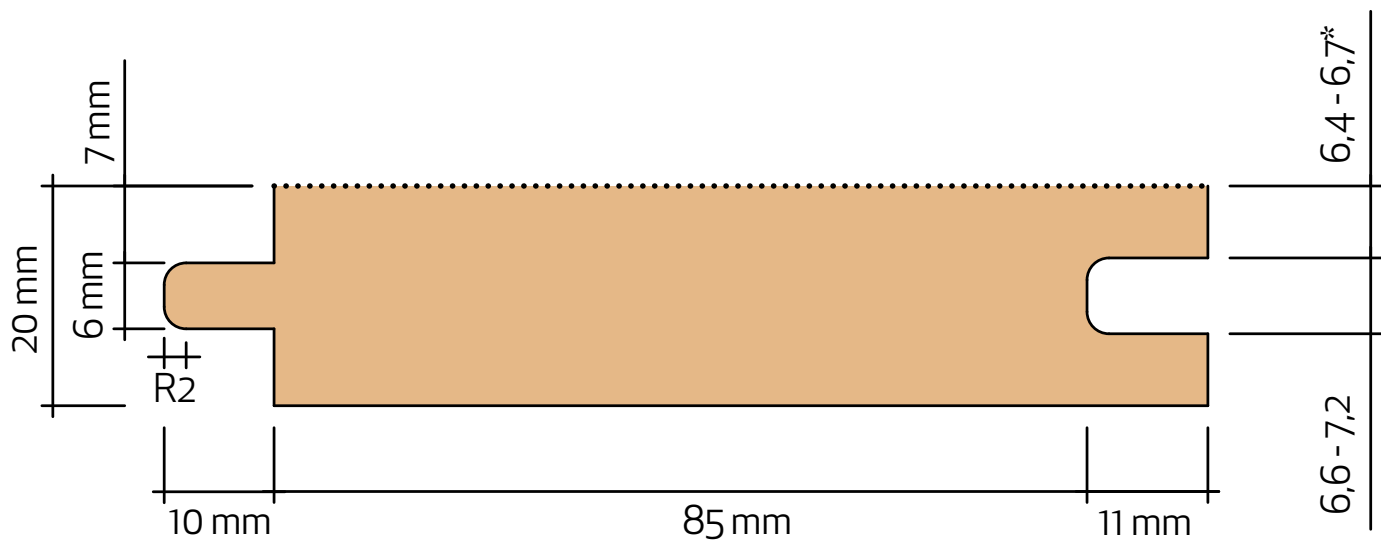

## Råspont 20x95

VilmaBas

### Teknisk information

Nominell dimension	22 x 100 mm
Aktuell dimension	20 x 95 mm
Täckande mått	85 mm