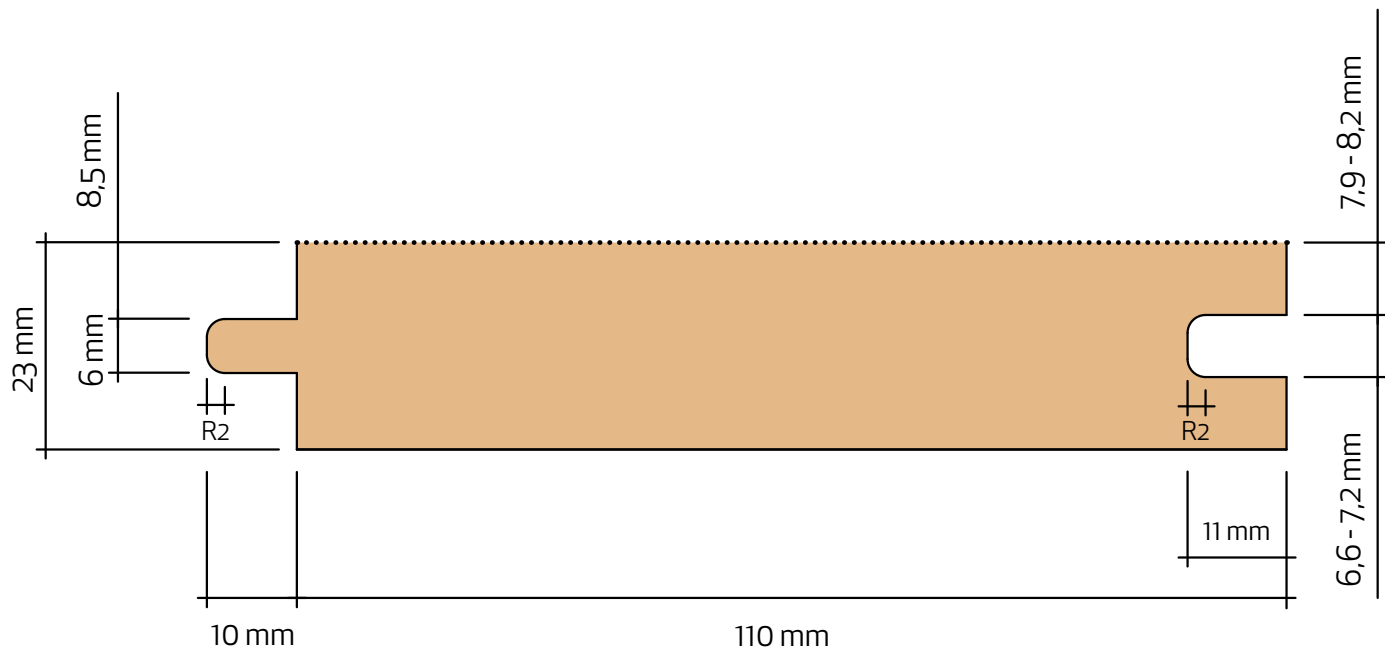

Råspont 23x120

VilmaBas

Teknisk information

Nominell dimension	25 x 125 mm
Aktuell dimension	23 x 120 mm
Täckande mått	110 mm