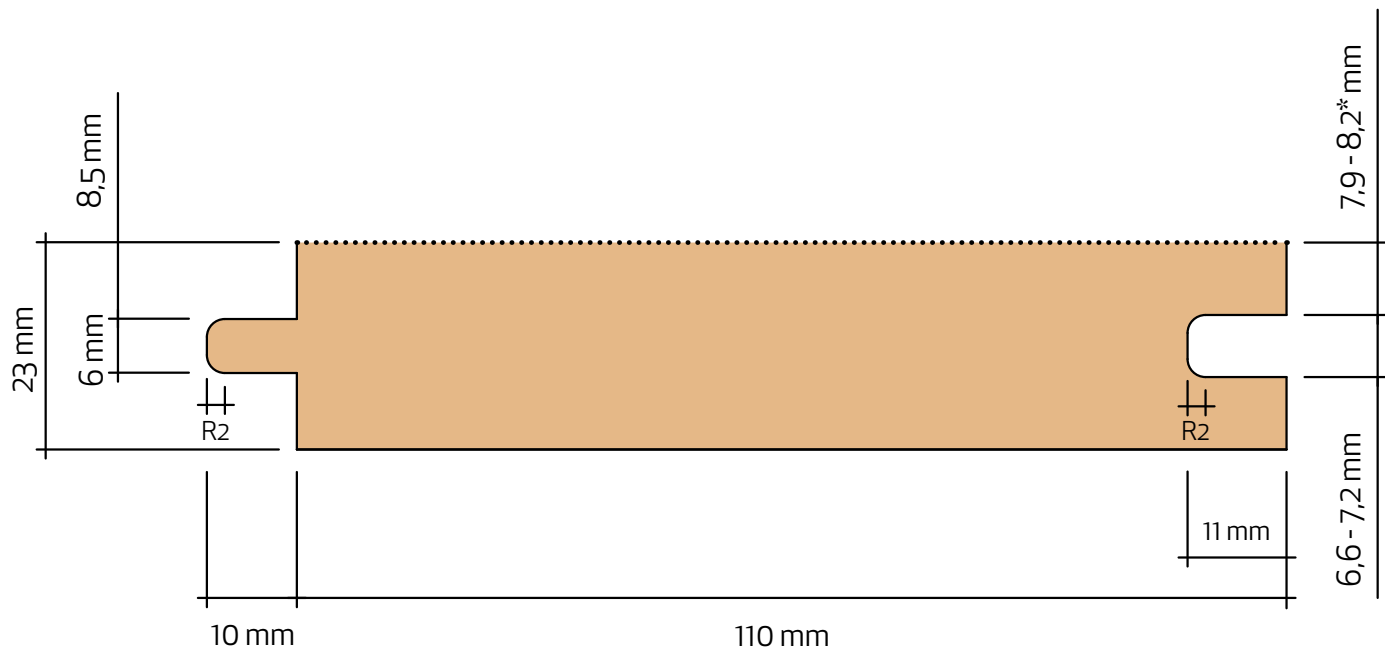

Råspont 23x120

VilmaBas

Teknisk information

Nominell dimension	25 x 125 mm
Aktuell dimension	23 x 120 mm
Täckande mått	110 mm