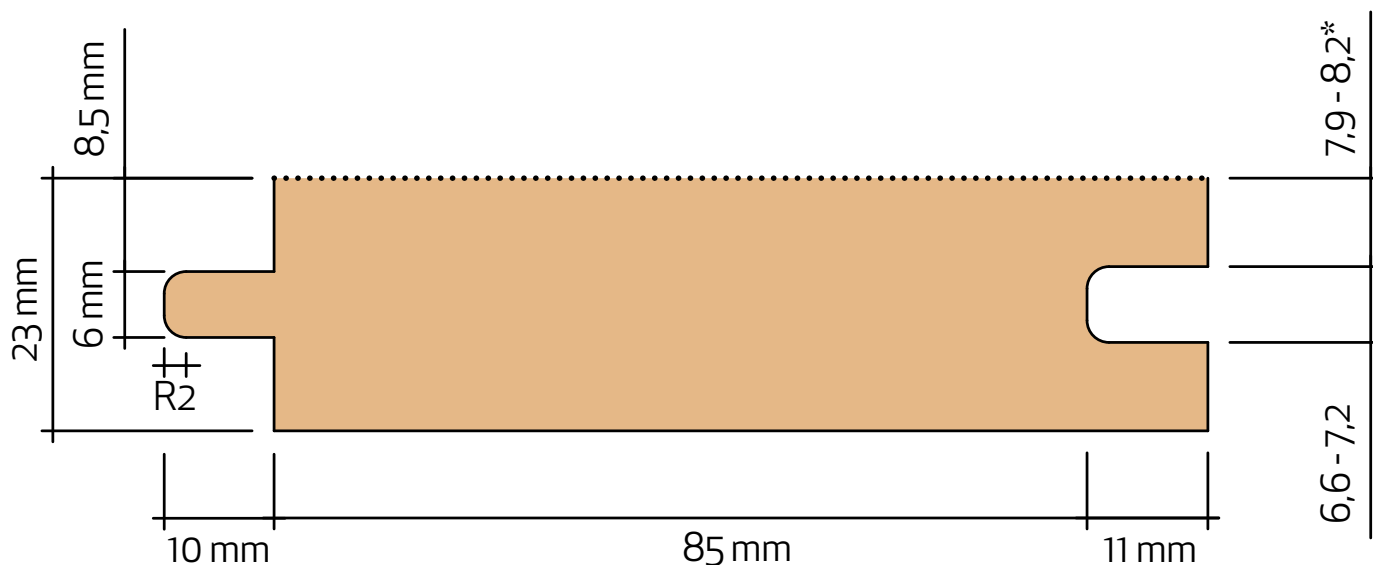

Råspont 23x95

VilmaBas

Teknisk information

Nominell dimension	25 x 100 mm
Aktuell dimension	23 x 95 mm
Täckande mått	85 mm