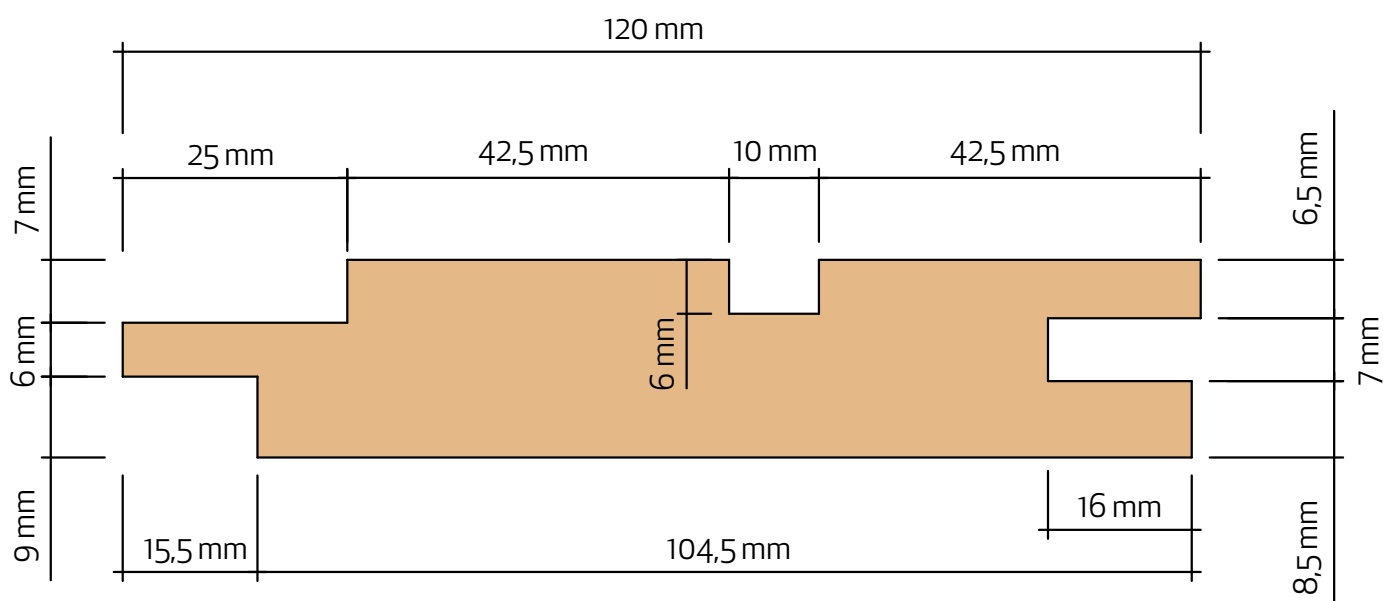

Tvåspårspanel 22x120

Rak kant

Teknisk information

Nominell dimension	25 x 125 mm
Aktuell dimension	22 x 120 mm
Täckande mått	104,5 mm